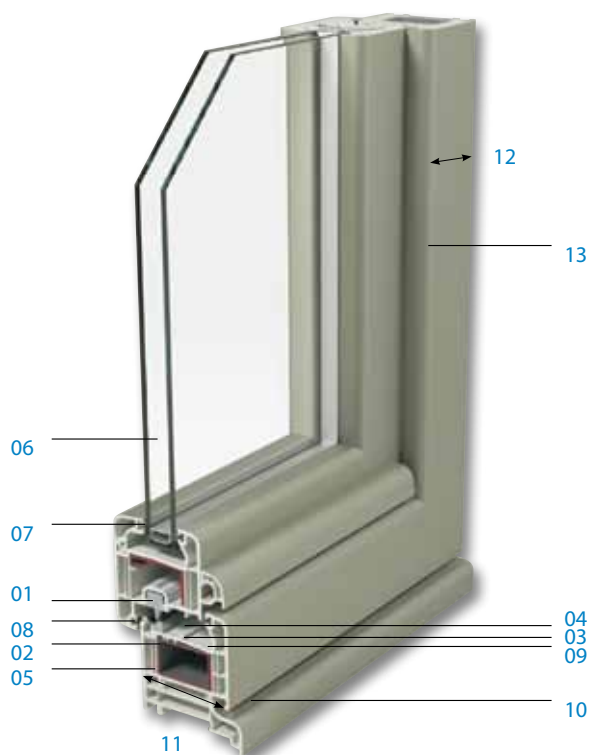

Een wereld van mogelijkheden

Veiligheid – Een gerust gevoel

De **z**indow profielen zijn compatibel met alle types veiligheidsbeslag (01). De sluitplaten kunnen rechtstreeks in de versterking (02) worden vastgeschroefd.

Een extra centrale barrière (03) verhoogt de inbraakwerendheid en beschermt, door het creëren van een droge zone (04), de sluitplaten nog beter tegen vocht en oxidatie.

Prima isolator

Uitstekende thermische isolatie: pvc is van nature warmte-isolerend. Het meerkamersysteem (05) garandeert een uitstekende U-waarde. Hoe kleiner de U-waarde, hoe beter een raam isoleert, en hoe lager de energiefactuur! **z**indow voldoet makkelijk aan de strenge eisen opgelegd door de energieprestatieregelgeving (Epb).

Optimale akoestische isolatie: de meest uiteenlopende diktes thermisch-akoestische beglazing kunnen worden toegepast (06). De multifunctionele dichtingen houden dankzij hun maximaal contactoppervlak de overvallende decibels buiten.

Uitstekende wind- & waterdichtheid

Performante water- en winddichtheid: de dichtingen fungeren enerzijds als optimale afdichting tussen beglazing en profiel (07) en anderzijds als aanslagdichting tussen kader en vleugel (08).

Perfekte waterafvoer: door de extra centrale barrière (03) en het schuin hellend vlak (09) is er een continue en perfecte waterafvoer. Verborgene drainage (10) is mogelijk.

- 01 Alle types veiligheidsbeslag
- 02 Sluitplaten rechtstreeks in versterking vast te schroeven
- 03 Extra centrale barrière onder de vorm van een nokje
- 04 Droge zone
- 05 Standaard meerkamersysteem
- 06 Uiteenlopende types beglazing mogelijk
- 07 Hoogwaardige TPE-dichtingen tussen beglazing en profiel
- 08 Aanslagdichting tussen kader en vleugel
- 09 Perfecte waterafvoer dankzij schuin hellend vlak
- 10 Verborgene drainage mogelijk
- 11 70 mm inbouwdiepte
- 12 Smallere aanzichtbreedte
- 13 Licht afgeronde vorm